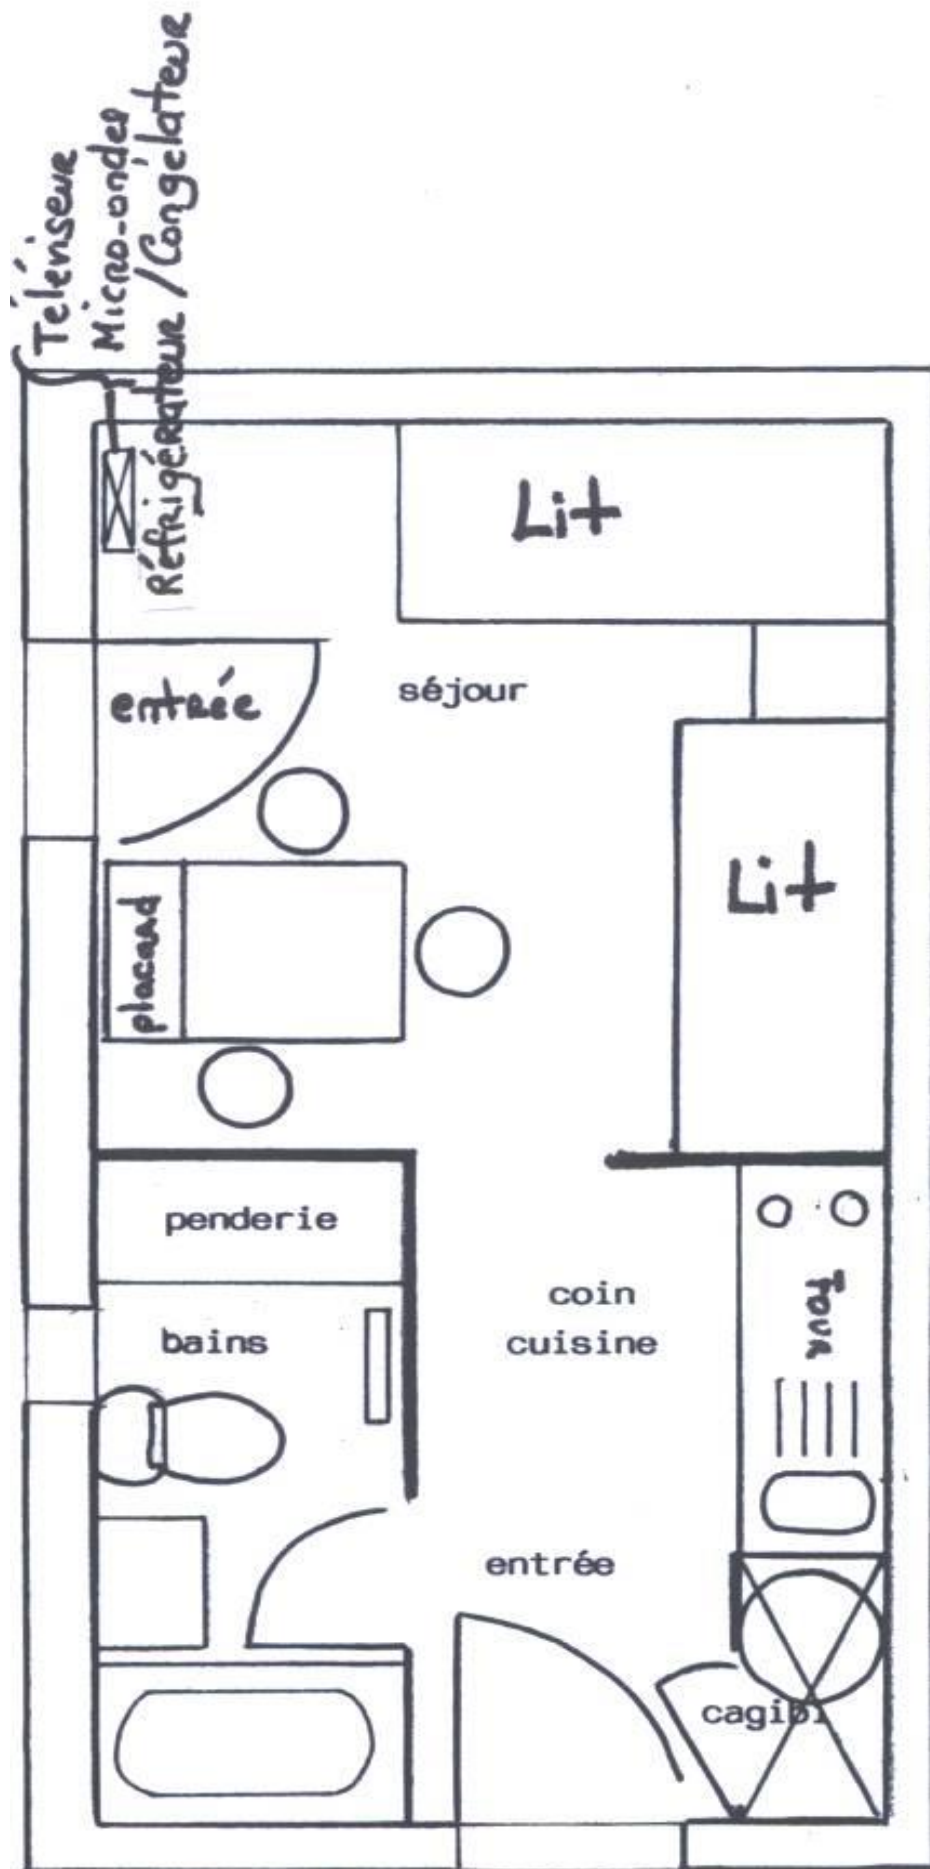

Séjour

⇒ Table	1
⇒ Chaises en paille	2
⇒ Toile cirée	1
⇒ Plateau	1
⇒ Dessous de Plat	1
⇒ Cendrier	1
⇒ Planche à découper	1
⇒ Bacs à glaçons	2

Elément Haut

⇒ Cafetière électrique	1
------------------------------	---

Elément Haut : "Grande Porte"

Etagère du Haut

⇒ Saladiers (grand + moyen + petit)	3
⇒ Bols	2
⇒ Coupelles	2

Etagère Centrale

⇒ Petits verres	2
⇒ Grands verres	2
⇒ Tasses à déjeuner	2
⇒ Soucoupes / Déjeuner	2
⇒ Tasses à café	2
⇒ Soucoupes / Café	2

Elément Central

Etagère du Haut

⇒ Egouttoir à légumes	1
⇒ Essoreuse à salade	1
+ Couvercle	1

Etagère du Bas

⇒ Bassine carrée	1
⇒ Bassine ronde	1

Elément Sous l'Evier

Etagère du Haut

⇒ Mixer	1
⇒ Egouttoir à vaisselle	1

■ SALON DE JARDIN

⇒ Table	1
⇒ Chaises	2
⇒ Fauteuil ou Transat	2
⇒ Parasol	1

D'UN "DEUX LITS"

SUPERFICIE

19,23 m²

Séjour :

10,11 m²

Bains :