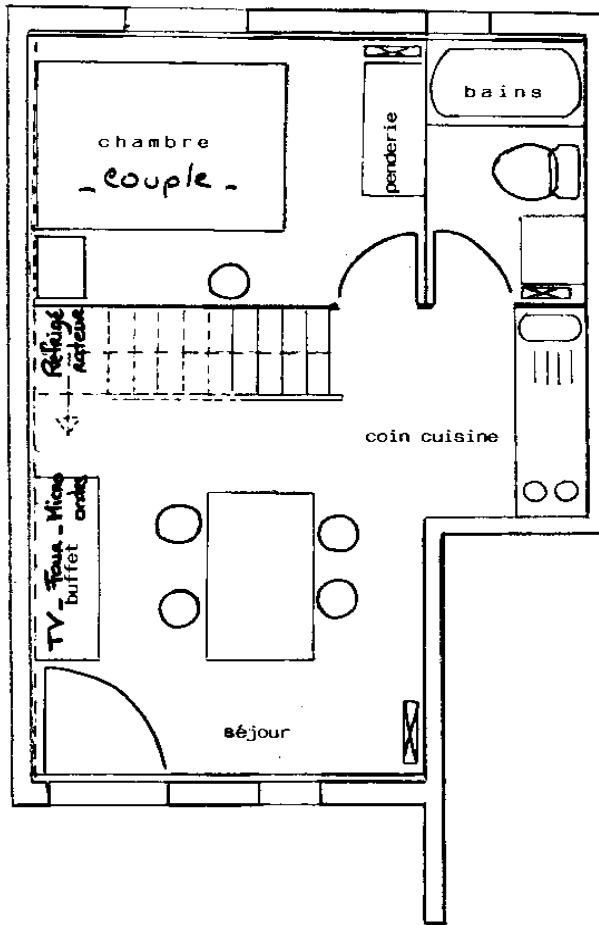

PLAN D'APPARTEMENT D'UN "QUATRE LITS"

rez-de-chaussée

Superficie	: 32,11 m ²
Rez-de-chaussée	: 21,81 m ²
- Séjour	: 10,36 m ²
- Cuisine	: 2,17 m ²
- Bains	: 2,64 m ²
- Chambre	: 6,64 m ²
Mezzanine	: 10,30 m ²

étage