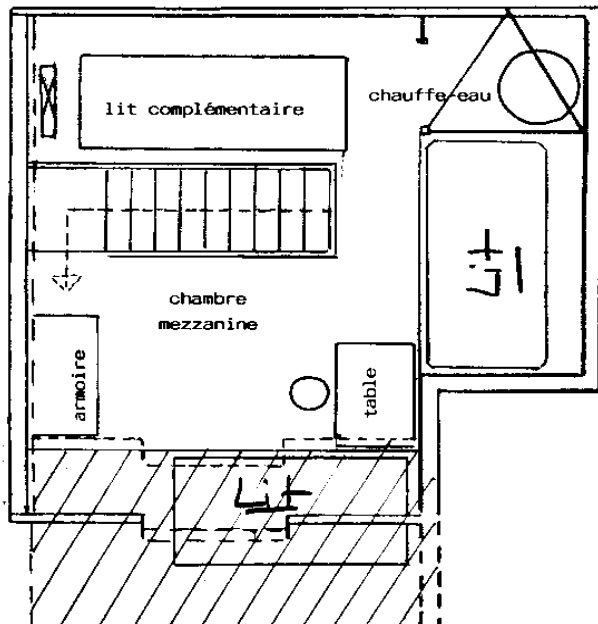

PLAN D'APPARTEMENT D'UN "QUATRE LITS"

rez-de-chaussée

Superficie	: 32,11 m ²
Rez-de-chaussée	: 21,81 m ²
- Séjour	: 10,36 m ²
- Cuisine	: 2,17 m ²
- Bains	: 2,64 m ²
- Chambre	: 6,64 m ²
Mezzanine	: 10,30 m ²

étage